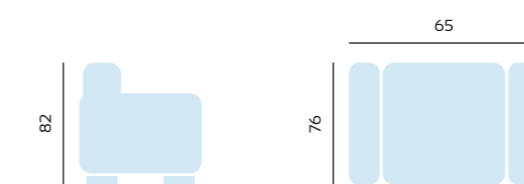

Gladiator

Armazón: Madera de pino con paneles de partículas
Asientos: Espuma suave de 30 Kg
Rellenos: Fibra 100 %
Pata pvc 220 pt
Pata alta metálica 224 pt
Brazos hierro 300 pt