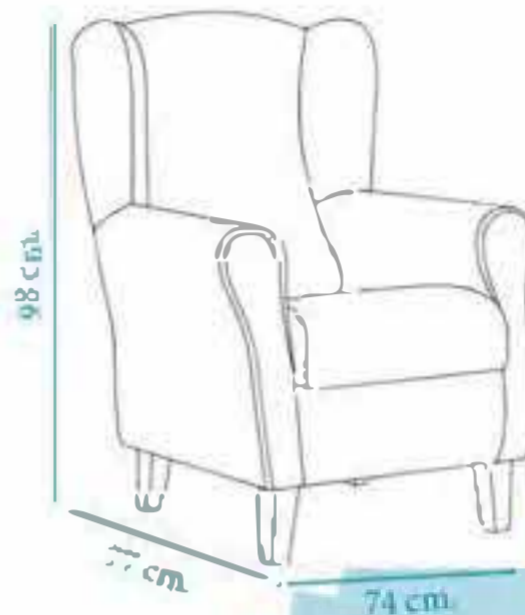

Alto: 98 cm.

Alto respaldo: 63 cm.

13 cm.

Fondo: 79 cm.

Ancho: 74 cm.

Entro por puertas: < 61 cm.

Ancho asiento: 48 cm.

Fondo sentada: 50 cm.

Metraje: 3,7 m.

Cojín al suelo: 48 cm.

Alto brazo: 62 cm.

los básicos de colores.

Nido 16 Verde Menta

Nido 17 Azul

Nido 18 Azul oscuro

Nido 14 Rosa

Sillón orejero

SILLÓN MARTE

Armazón: Madera de pino con paneles de partículas
Asiento: Espuma suave de 30 kg.
Patas: Madera de haya en Nogal

SERIE	OFERTA	A	B	C
	204	224	264	286

SILLÓN JUPITER

Armazón: Madera de pino con paneles de partículas
Asiento: Espuma suave de 30 kg.
Respaldo: Fibra hueca.
Patas: Madera de haya en Nogal

SERIE	OFERTA	A	B	C
	214	236	278	300

Sillón orejero acolchado

**** Especial: 55 cm. de ancho ****

SILLÓN MERCURIO

Armazón: Madera de pino con paneles de partículas
Asiento: Espuma suave de 30 kg.
Patas: Madera de haya en Nogal