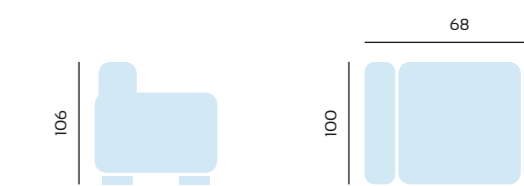

Iris

Armazón: Madera de pino con paneles de partículas
Asientos: Espuma suave de 30 Kg
Rellenos: Fibra 100 %
Pata: Giratoria
Sillón fijo giratorio 396 pt