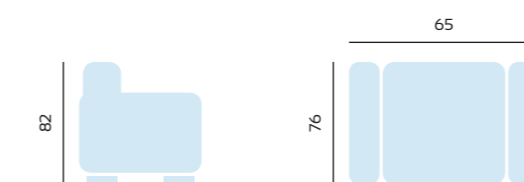

Sol

Armazón: Madera de pino con paneles de partículas
Asientos: Espuma suave de 30 Kg
Rellenos: Fibra 100 %
Sillón fijo 280 pt