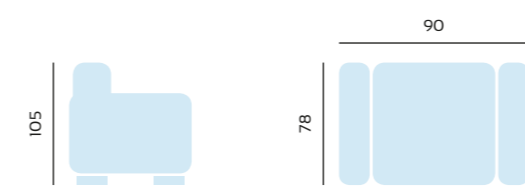

Pureza

Armazón: Madera de pino con paneles de partículas
Asientos: Espuma suave de 30 Kg
Rellenos: Fibra 100 %
Desenfundable
Sillón relax 358 pt