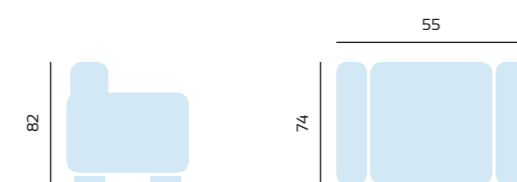

Alfa

Armazón: Madera de pino con paneles de partículas
Asientos: Espuma suave de 30 Kg
Rellenos: Fibra 100 %
Sillón fijo 224 pt