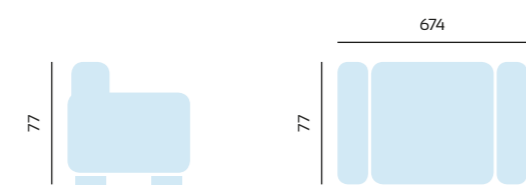

Tierra

Armazón: Madera de pino con paneles de partículas
Asientos: Espuma suave de 30 Kg
Rellenos: Fibra 100 %
Sillón fijo 290 pt