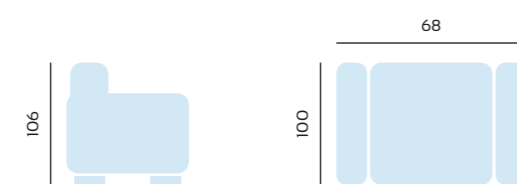

Rosa

Armazón: Madera de pino con paneles de partículas
Asientos: Espuma suave de 30 Kg
Rellenos: Fibra 100 %
Pata: Alta metálica
Sillón fijo 396 pt