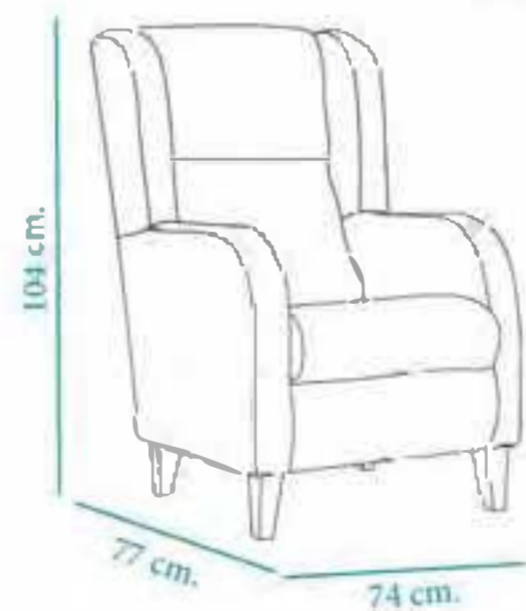

Alto: 98 cm.

Alto respaldo: 63 cm.

13 cm.

Fondo: 79 cm.

Ancho: 74 cm.

Entro por puertas: < 61 cm.

Ancho asiento: 48 cm.

Fondo sentada: 50 cm.

Sillón orejero

SILLÓN MARTE

Armazón: Madera de pino con paneles de partículas
Asiento: Espuma suave de 30 kg.
Patas: Madera de haya en Nogal

SERIE	OFERTA	A	B	C
	204	224	264	286

SILLÓN JUPITER

Armazón: Madera de pino con paneles de partículas
Asiento: Espuma suave de 30 kg.
Respaldo: Fibra hueca.
Patas: Madera de haya en Nogal

SERIE	OFERTA	A	B	C
	214	236	278	300

Sillón orejero acolchado

**** Especial: 55 cm. de ancho ****

SILLÓN MERCURIO

Armazón: Madera de pino con paneles de partículas
Asiento: Espuma suave de 30 kg.
Patas: Madera de haya en Nogal

SERIE	OFERTA	A	B	C
	246	270	320	344

**** Especial: 66 cm. de ancho ****

SILLÓN URANO

Armazón: Madera de pino con paneles de partículas
Asiento: Espuma suave de 30 kg.
Respaldo: Fibra hueca.
Patas: Madera de haya en Nogal