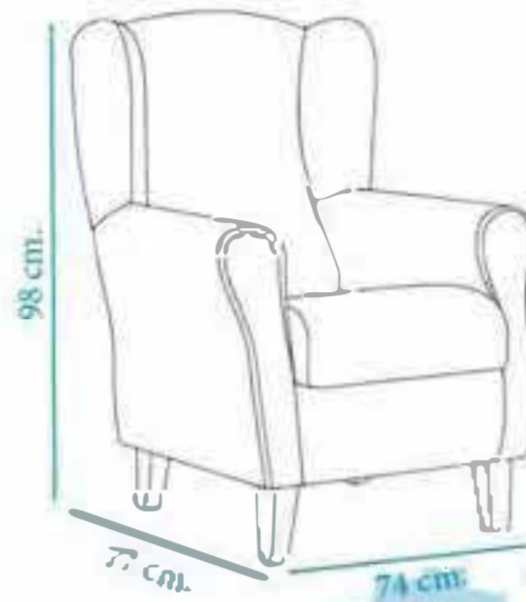

Alto: 98 cm.

Alto respaldo: 63 cm.

13 cm.

Fondo: 79 cm.

Ancho: 74 cm.

Entro por puertas: < 61 cm.

Ancho asiento: 48 cm.

Fondo sentada: 50 cm.

SERIE	OFERTA	A	B	C
	214	236	278	300

Sillón orejero acolchado

**** Especial: 55 cm. de ancho ****

SILLÓN MERCURIO

Armazón: Madera de pino con paneles de partículas
Asiento: Espuma suave de 30 kg.
Patas: Madera de haya en Nogal

SERIE	OFERTA	A	B	C
	246	270	320	344

**** Especial: 66 cm. de ancho ****

SILLÓN URANO

Armazón: Madera de pino con paneles de partículas
Asiento: Espuma suave de 30 kg.
Respaldo: Fibra hueca.
Patas: Madera de haya en Nogal