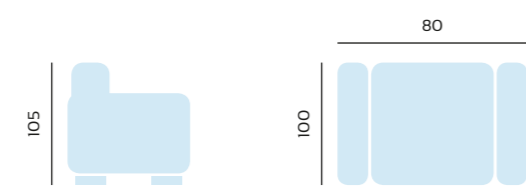

Trevi

Armazón: Madera de pino con paneles de partículas
Asientos: Espuma suave de 30 Kg
Rellenos: Fibra 100 %
Sillón relax
Mecanismo tirador 430 pt
Palanca americana 450 pt
Motorizado y usb 510 pt