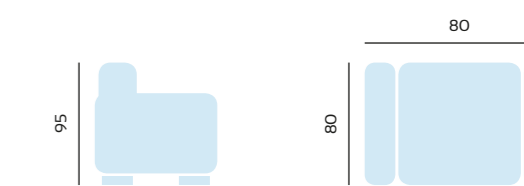

Valencia

Armazón: Madera de pino con paneles de partículas
Asientos: Espuma suave de 30 Kg
Rellenos: Fibra 100 %
Pata: Nórdica
Respaldo: de botones
Sillón fijo 224 pt